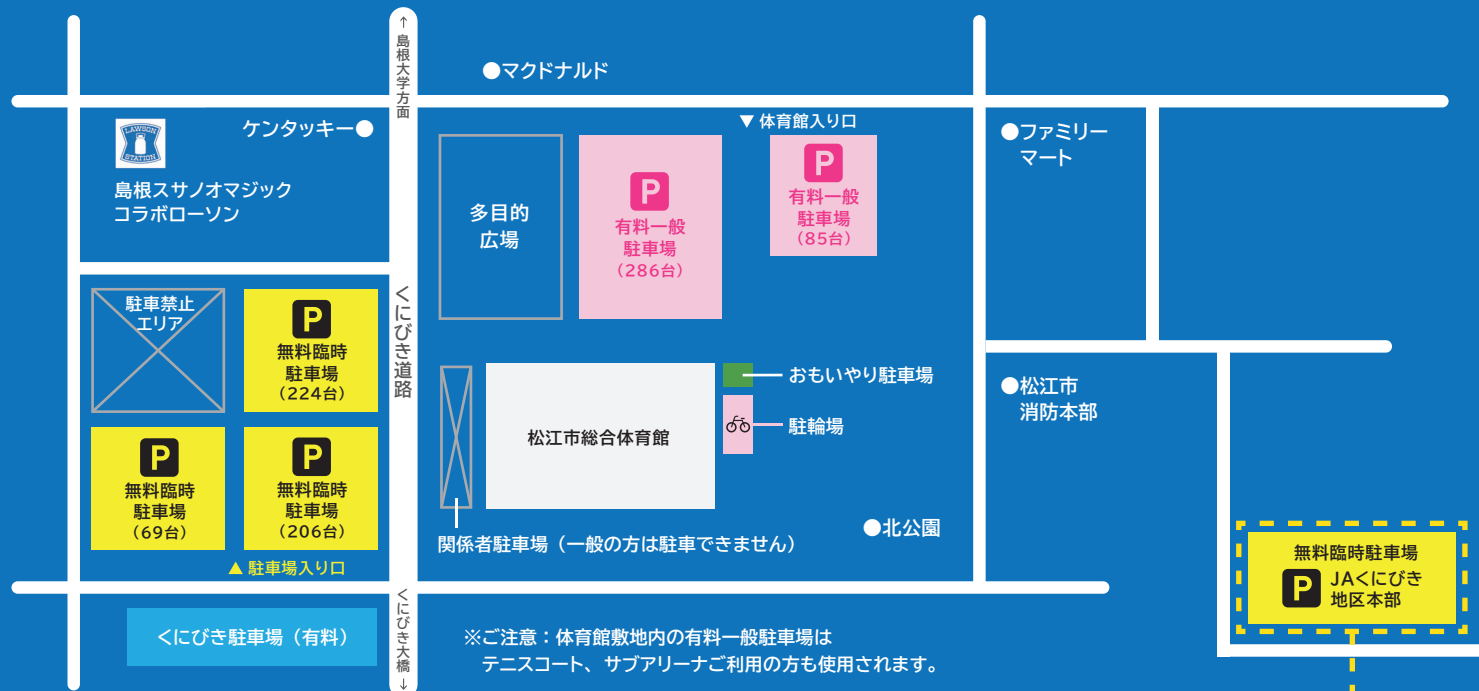

12月10日(土)、11日(日) vs千葉戦の駐車場情報

※松江市総合体育館まで徒歩約 10 分

JAくまびき本部臨時駐車場拡大図

近隣商業施設への駐車は迷惑行為となりますので、駐車を禁止いたします。