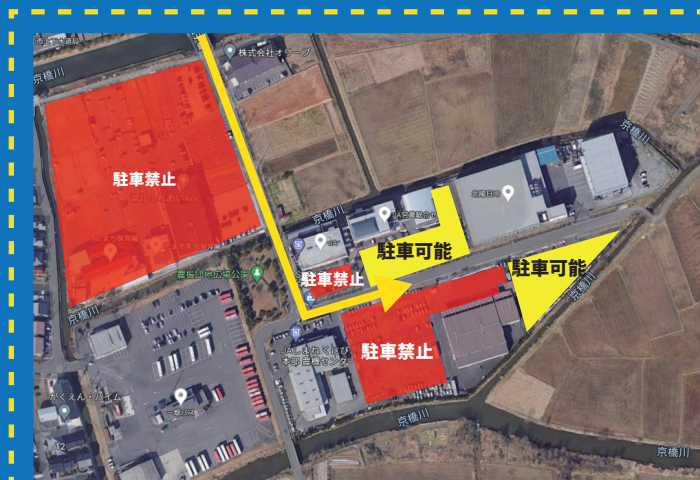

12月10日(土)、11日(日) vs千葉戦の駐車場情報

※松江市総合体育館まで徒歩約 10 分

JAくまびき本部臨時駐車場拡大図

近隣商業施設への駐車は迷惑行為となりますので、駐車を禁止いたします。